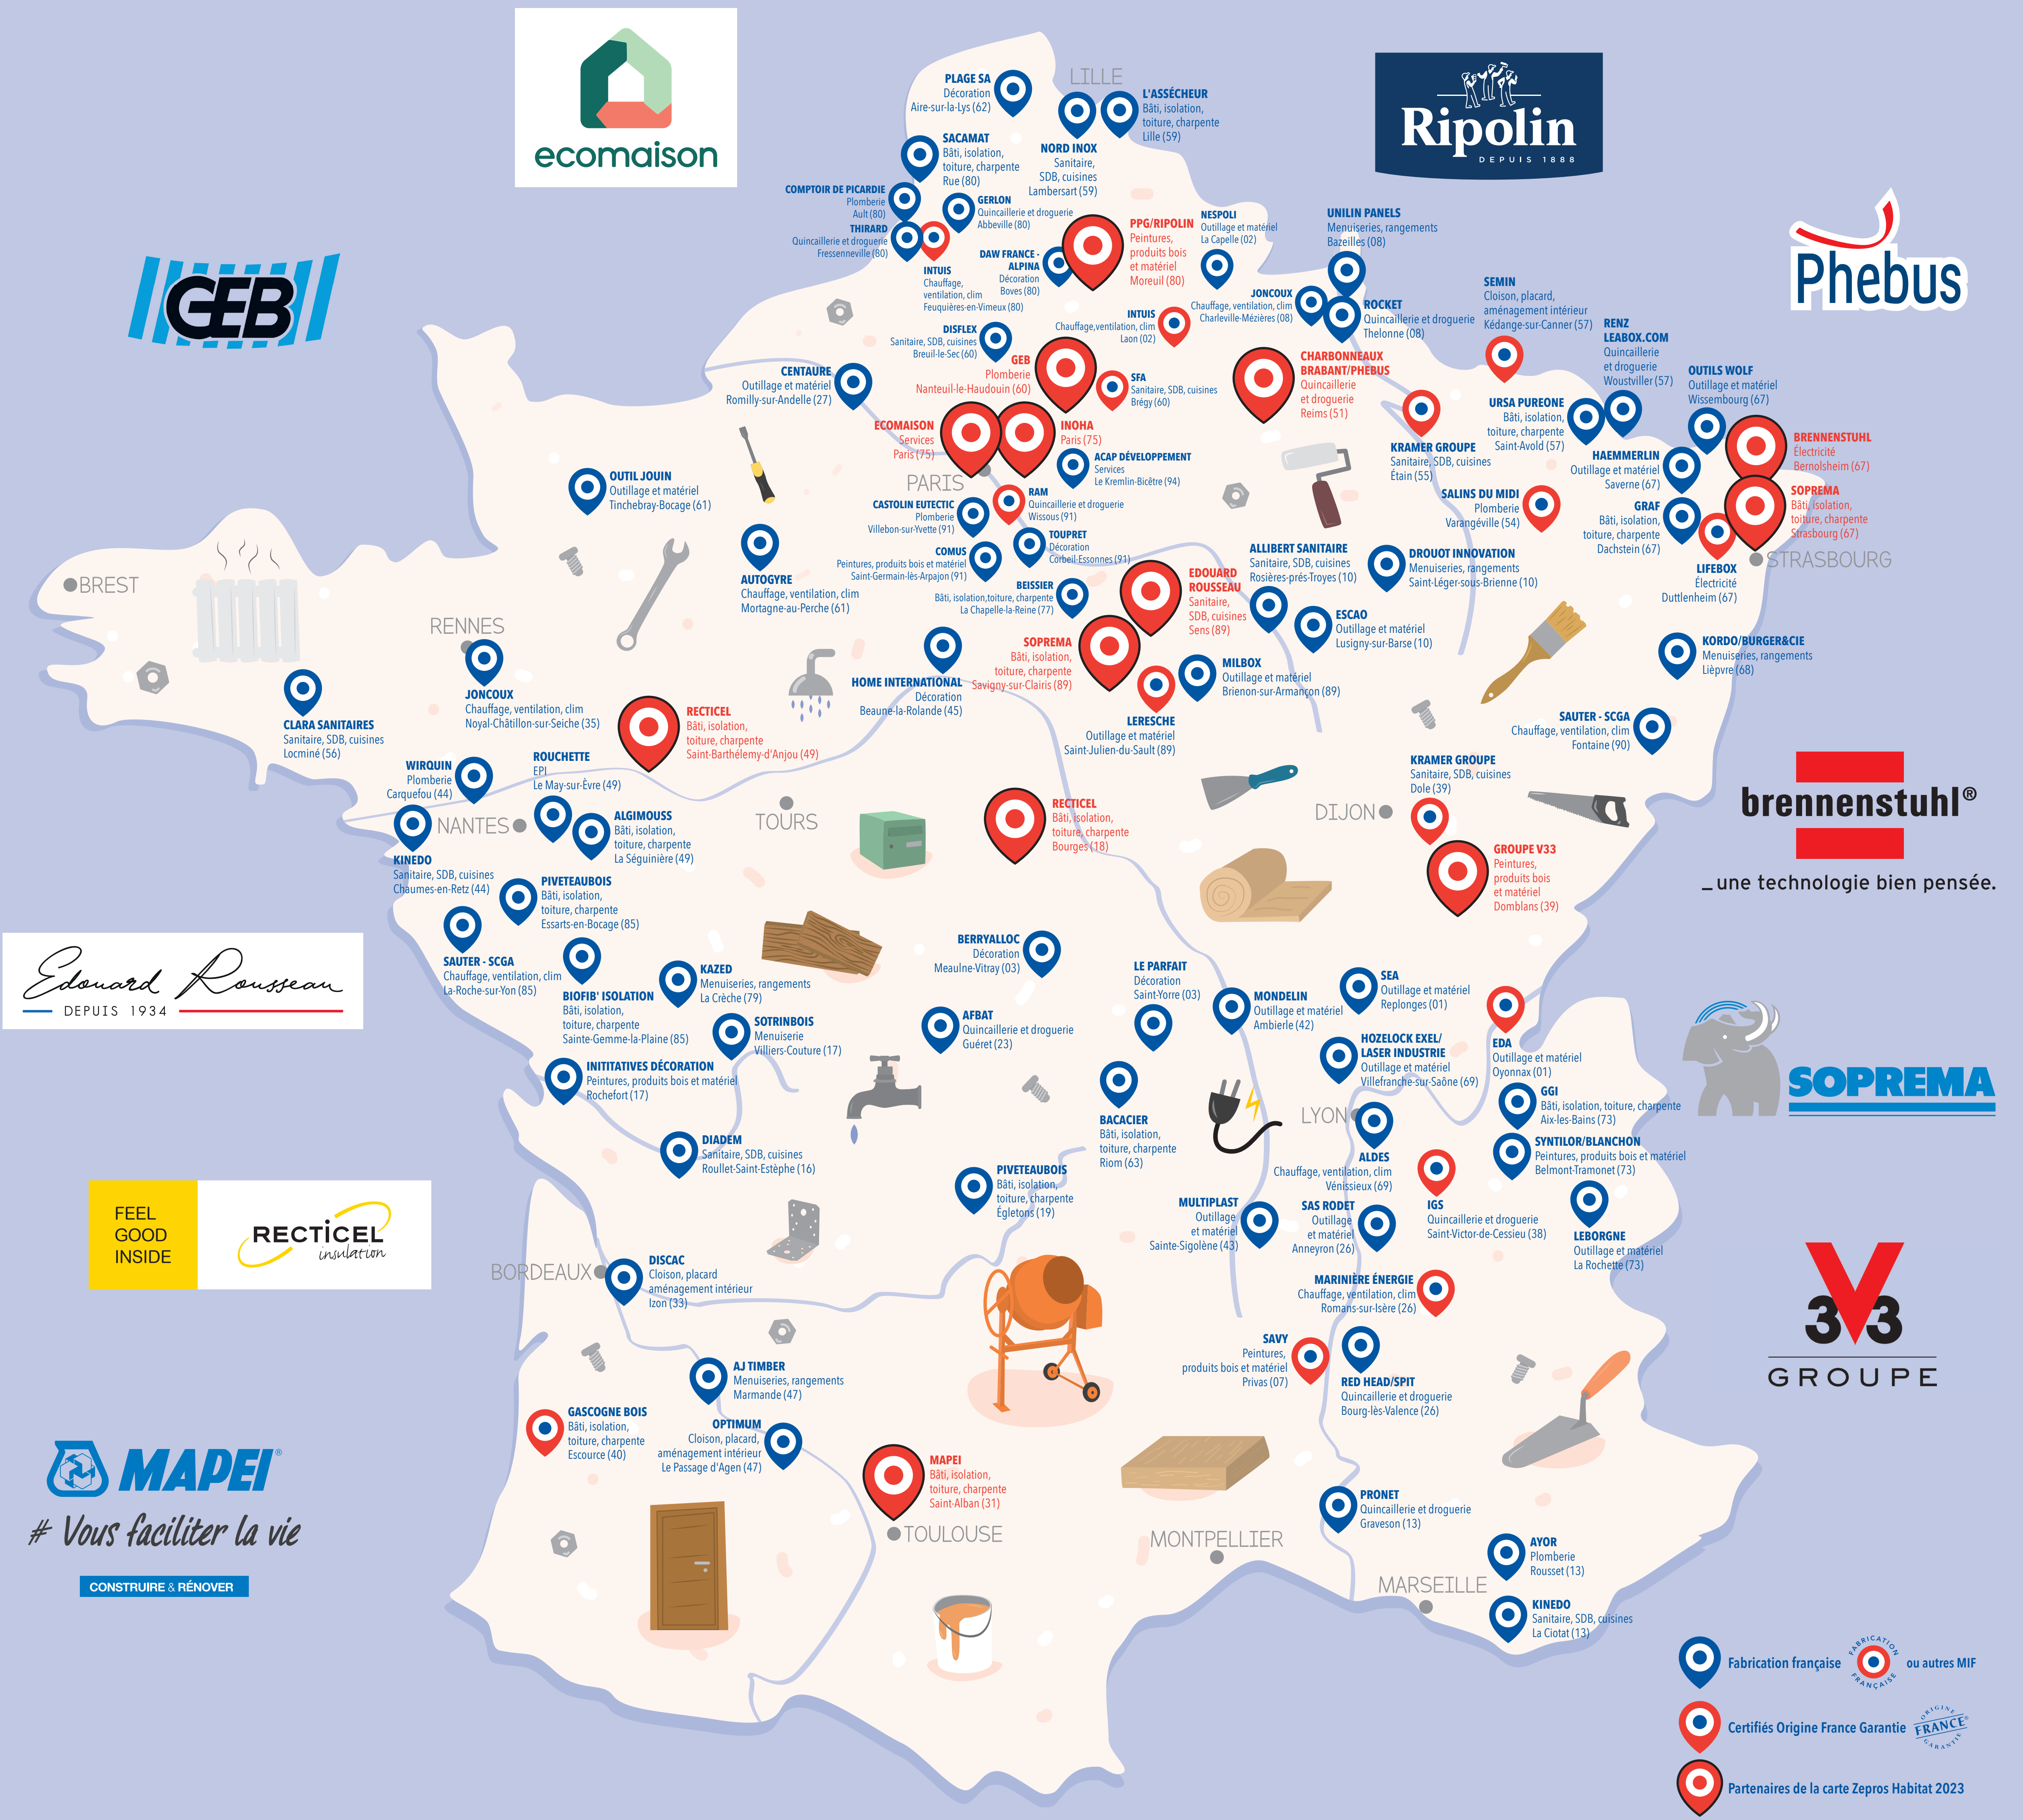

LA CARTE DU BRICOLAGE

MADE IN FRANCE

~ ÉDITION 2023 ~

LE BRICO MADE IN FRANCE, PAR FAMILLE DE PRODUITS :