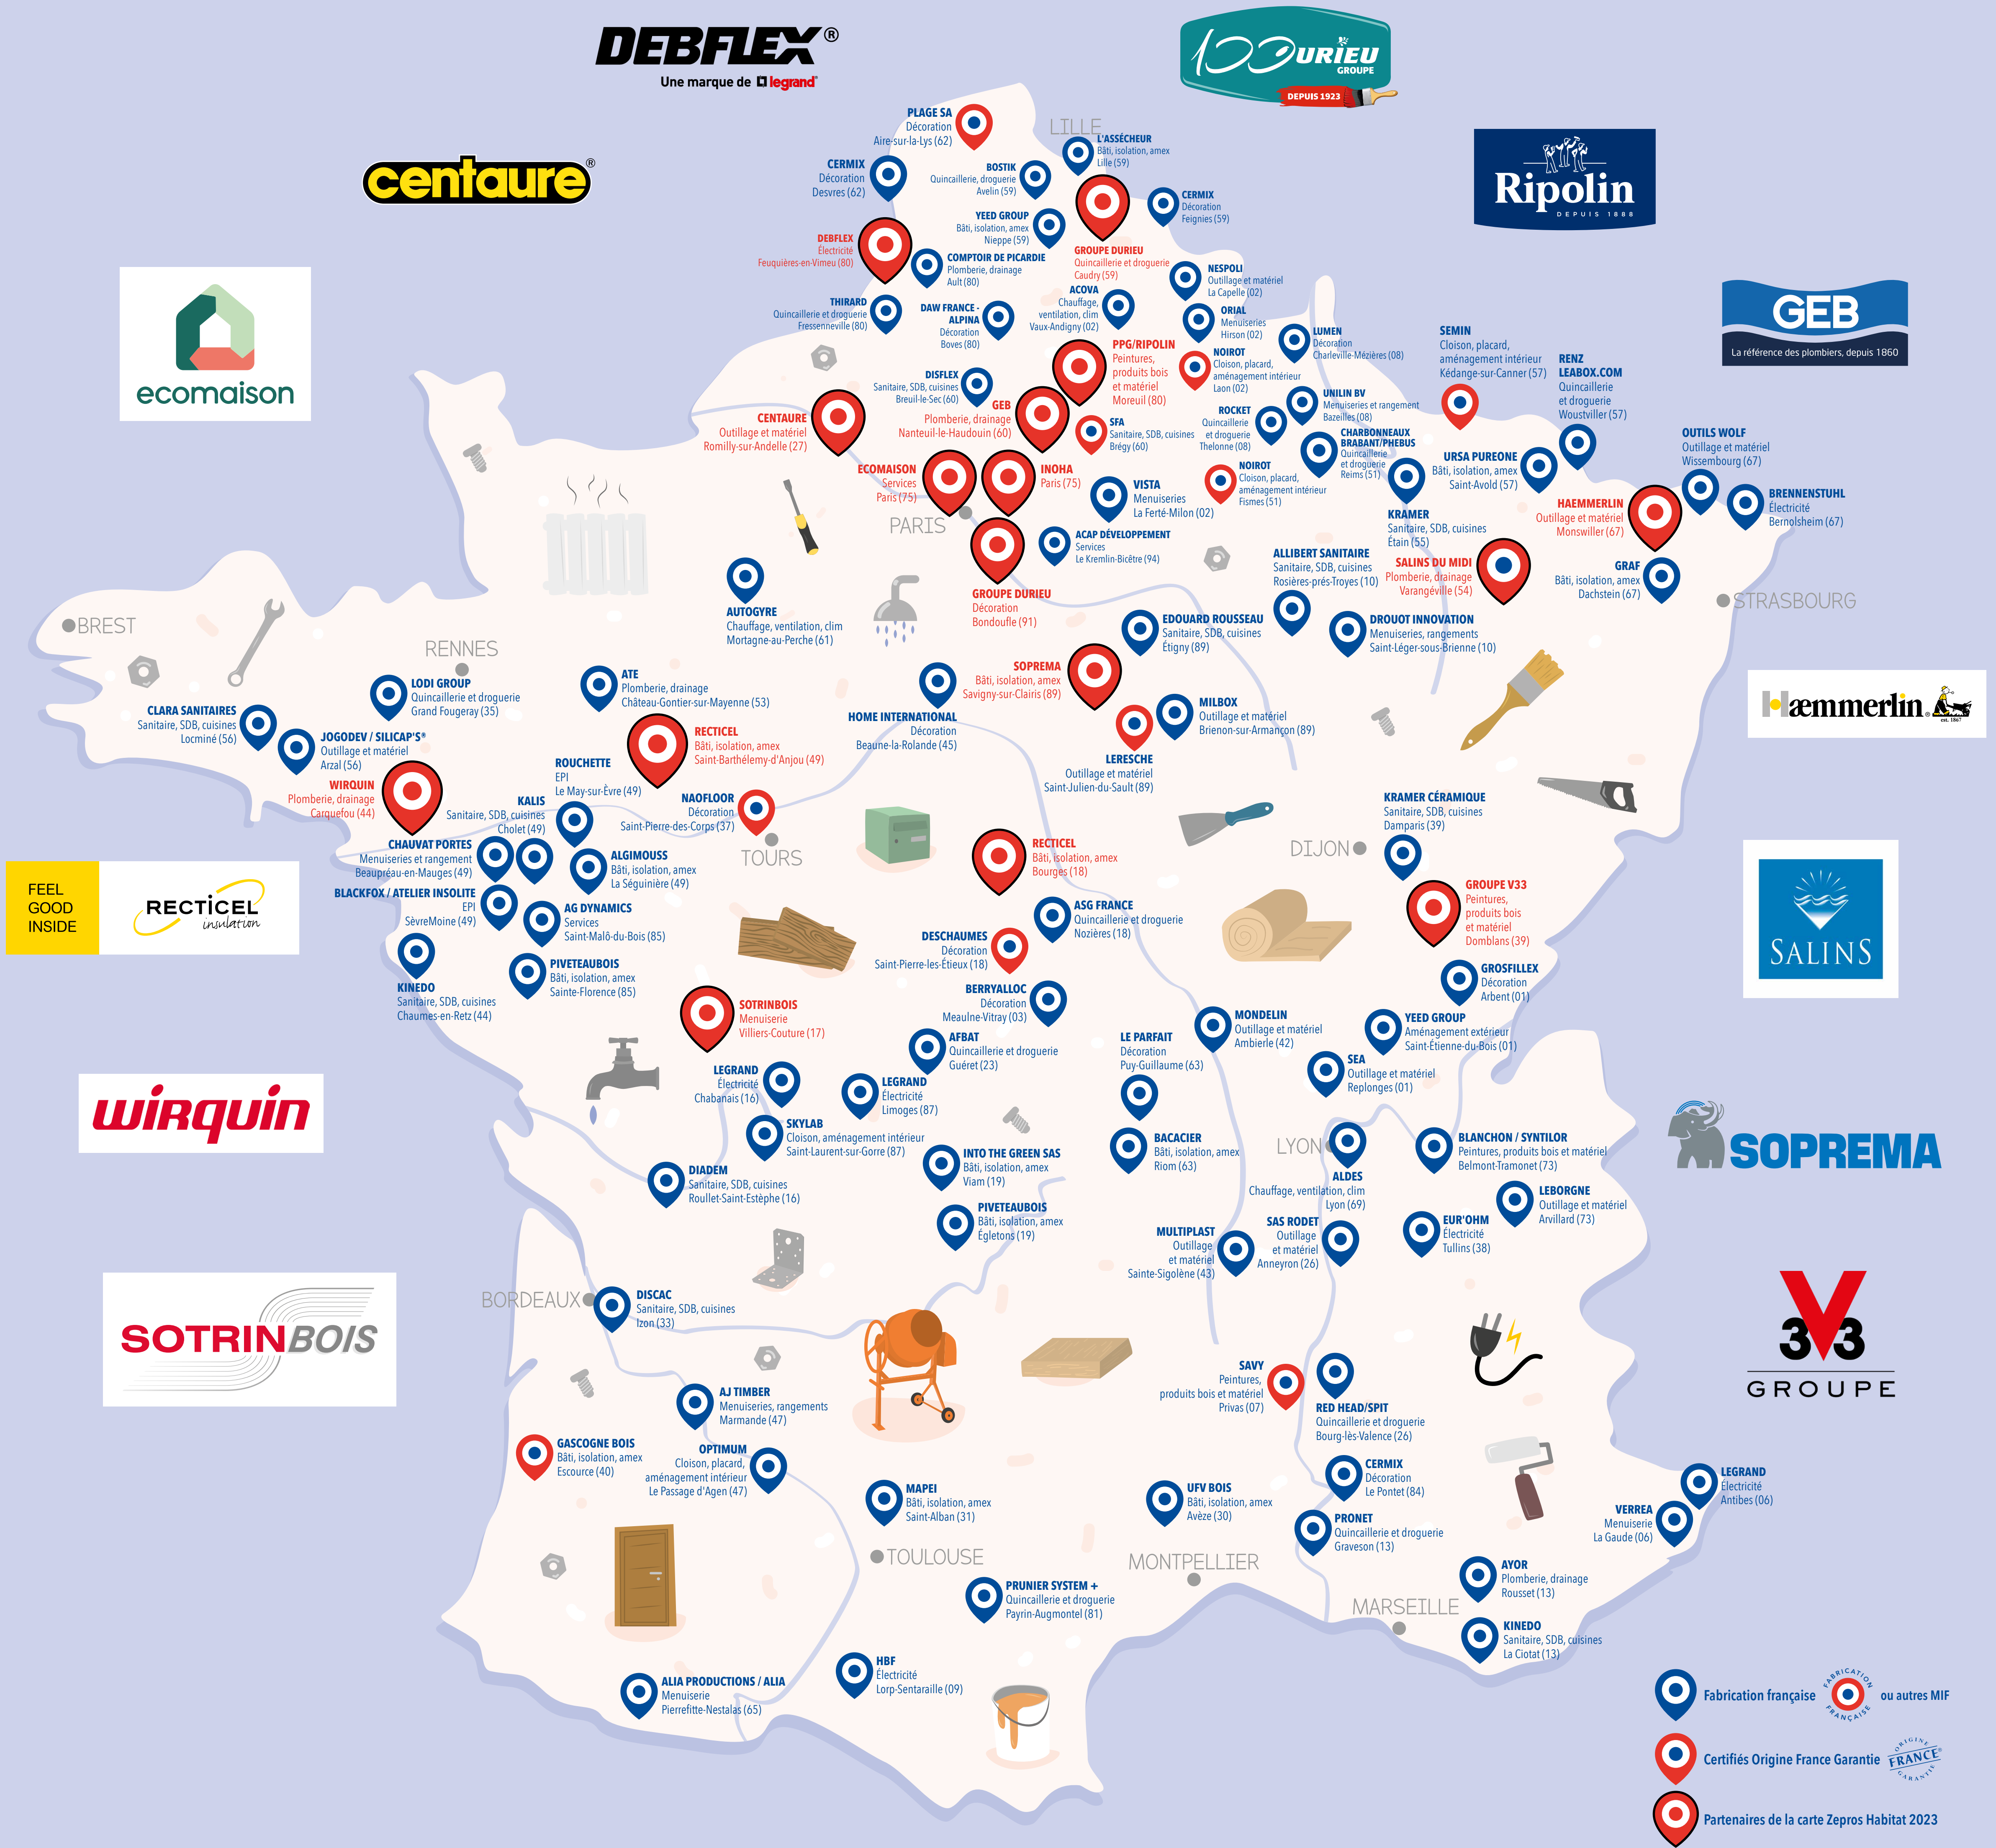

LA CARTE DU BRICOLAGE

MADE IN FRANCE

~ ÉDITION 2024 ~

LE BRICO MADE IN FRANCE, PAR FAMILLE DE PRODUITS :